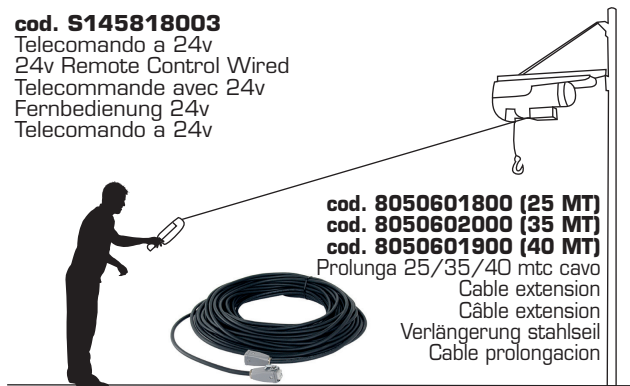

TM 235 COD. 7059000000
 TM 235 TCE* COD. 7059000030

LINEA PROFESSIONALE
 PROFESSIONAL RANGE
 GAMME PROFESSIONELLE
 PROFISERIE
 LINEA PROFESIONAL

VELOCE 39 M/MIN

*** TCE**
 Telecomando a 24v
 24v Remote Control Wired
 Telecommande avec 24v
 Fernbedienung 24v
 Telecomando a 24v

L'elevatore TM235 include anche il supporto telescopico e coppia morsetti
 The hoist TM235 includes also a telescopic support and a clamp couple
 Le Treuil TM235 inclue également support télescopique et paire des colliers
 Das Hubgeräte TM235 enthält auch eine Teleskopstütze und Klemme paar
 El Elevador TM235 también incluye el soporte telescopico y pareja de bridas

ACCESSORI

ACCESSORIES - ACCESSOIRES - ZUBEHÖR - ACCESORIOS

cod. S145818003

Telecomando a 24v
24v Remote Control Wired
Telecommande avec 24v
Fernbedienung 24v
Telecomando a 24v

cod. 8050601800 (25 MT)
cod. 8050602000 (35 MT)
cod. 8050601900 (40 MT)
Prolunga 25/35/40 mtc cavo
Cable extension
Câble extension
Verlängerung stahseil
Cable prolongacion