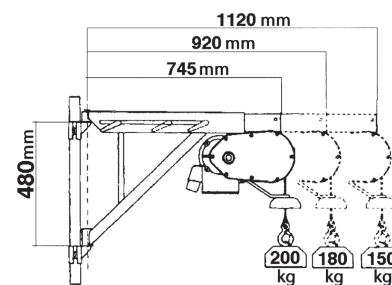

cod. 0007800000

Puntone a soffitto
Ceiling strut
Chevron plafond
Geshoß stütze
Puntal a techo

cod. 0007900000

Puntello a finestra
Window strut - chevron fenetre
Fensterstütze - puntal a ventana

MAX
200 Kg

cod. Z103800000

Attacco a ponteggio
Tubular scaffold
Attelage à échafaudage
tubulaire rohrgerüst
Columna tubular

Cod. 0004000000

Porta-secchi (2 posti) senza secchi
Porte-seaux (2 places), sans seaux
Bucket rack (for 2 buckets), buckets not included
Eimerträger (für 2 eimer) eimer nicht eingeschlossen
Porta cubos (2 puestos) sin cubos