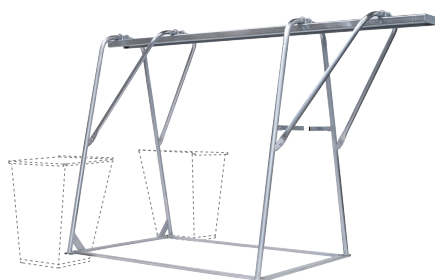

ACCESSORI

ACCESSORIES - ACCESSOIRES - ZUBEHÖR - ACCESORIOS

cod. S145818003

Telecomando a 24v
24v Remote Control Wired
Telecommande avec 24v
Fernbedienung 24v
Telecomando a 24v

cod. 8050601800 (25 MT)
cod. 8050602000 (35 MT)
cod. 8050601900 (40 MT)
Prolunga 25/35/40 mtc cavo
Cable extension
Câble extension
Verlängerung stahseil
Cable prolongacion

cod. 9200811600

Cavalletto
Trestle
Chevalet
Traggerüst
Caballete

cod. 9200826000

Zavorraggio
Ballast
Lest
Ballastübernahme
Contrapeso

MAX
3000 Kg

cod. S103101720

Coppia morsetti - Clamp couple
Paire des colliers - Klemme Paar
Pareja mordaza

cod. 9263500101

Carrellino scorrimento
Sliding truck
Chariot à glissement
Laufwagen
Carretón de deslizamiento

Cod. 0007800001

Kit trasformazione
Adjusting kit
Kit de transformation
Umbausatz
Kit de transformación

cod. 0007800000

Puntone a soffitto
Ceiling strut
Chevron plafond
Geshoß stütze
Puntal a techo

cod. 0007900000

Puntello a finestra
Window strut - chevron fenetre
Fensterstütze - puntal a ventana

MAX
200 Kg

cod. Z103800000

Attacco a ponteggio
Tubular scaffold
Attelage à échafaudage
tubulaire rohrgerüst
Columna tubular

Cod. 0004000000

Porta-secchi (2 posti) senza secchi
Porte-seaux (2 places), sans seaux
Bucket rack (for 2 buckets), buckets not included
Eimerträger (für 2 eimer) eimer nicht eingeschlossen
Porta cubos (2 puestos) sin cubos

Cod. 0004500000

Porta-secchi (4 posti) senza secchi
Porte-seaux (4 places), sans seaux
Bucket rack (for 4 buckets), buckets not included
Eimerträger (für 4 eimer) eimer nicht eingeschlossen
Porta cubos (4 puestos) sin cubos

cod. 0002900000 (lt 45)
cod. 0002800000 (lt 80)
cod. 0002150000 (lt 150)